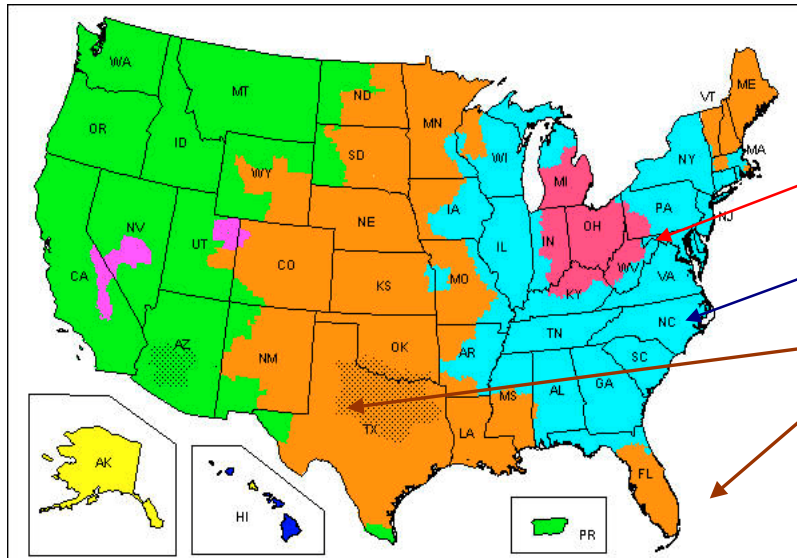

わがままパック オーダーフォーム記入上のご注意

1. 商品合計金額が$10~20以内になるようにお願いします。
   梱包の都合上、1箱のオーダーにつき、*印のついているパンは3個(3本または3袋、6斤相当の大きさ)まで、#印のついているパンは、6個(6斤相当の大きさ)までとさせていただきます。
2. 食パンとイギリスパンは、スライスの厚さを指定できます。
   ご希望の厚さの、カッコ内の数字に丸をつけてください。
   (例)6枚切り希望→(4/⑥/10)

期間限定大口サービス

2箱まとめてのご注文(同一住所に限ります。**パン総額20ドルを超え40ドルまで**)の場合、**食パン1斤を無料で同包します。**
3箱まとめてのご注文(同一住所に限ります。**パン総額40ドルを超え60ドルまで**)の場合、**食パン3斤を無料で同包します。**
“食パン無料追加希望”と欄外に明記してください。お友達と一緒にのご注文などにもお役立てください。
なお、食パンが品切れの場合は、イギリスパンなど相当品になる場合も有ります。

1. 2日または3日以内に送付をご希望の場合は、日数指定が出来ます。該当する割り増し金額をご記入ください。
   2日指定の場合はFedEx 2Daysを、3日指定の場合はExpress SaverやGround Homeのオプション(夜間・土曜配送)などを使って、お送りします。指定日数以上掛かった場合は、代品を無料で送付します。
2. 普通便で郊外(Rural Area)に送る場合は、$2.50が別に必要になります。お住まいの地域が
   Ruralに該当するかどうかは、<http://www.fedex.com/ratefinder/home?cc=US&language=en> でご確認ください。
3. 送付先が個人住宅やアパートのAddressの場合は、$2が余計に掛かります。法人Addressの場合は不要です。
4. 弊社の小麦粉には保存料を添加していません。特に、夏期は変質にご注意ください。
   FedExとの約款により、輸送中の変質については責任を負えませんので予めご承知おきください。
5. クッキーは、クレッセントオリジナルの手作りクッキーで、保存料を含んでいません。

クレッセントからご自宅までの
Ground(トラック普通便)での
到着日数の目安です
(普通便の場合は、日数を
保証しませんからご注意ください)。

1日
(翌日到着)

2日
(翌々日到着)

3日

1回$100以上のご注文が有る冷蔵トラック便 輸送を契約されている大口顧客様(特に寿司店や小売店)には、冷蔵トラック便 サービスが別に有ります。配送地域はOH州とその近隣州に限られます。